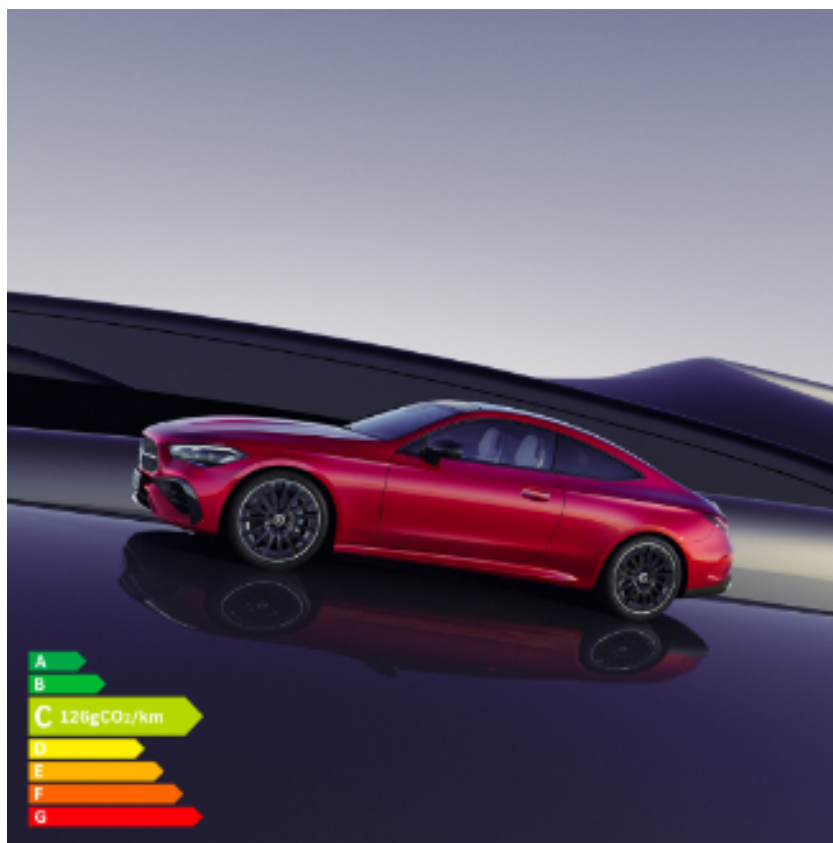

Dacia Quincy

Nouveau Mercedes CLE Coupé

Le 7 mai 2024 - Nouveauté

Découvrez le nouveau Mercedes CLE coupé, l'essence même de la sportivité Mercedes-Benz dans un design élégant.

Sécurité, confort et technologie de pointe sont les mots clés du nouveau modèle !

Personnalisez son intérieur, ajustez les éclairages d'ambiance comme vous le souhaitez parmi 64 couleurs disponibles.

Profitez de 4 places pour un confort maximal et d'une capacité de chargement de 420L.

Disponible en motorisation Hybride Rechargeable et Thermique. Essayez le dès maintenant > [En savoir plus](#)

PS : En option, profitez de la fonction massage à 7 zones.

Pour les trajets courts, privilégiez la marche ou le vélo #SeDéplacerMoinsPolluer